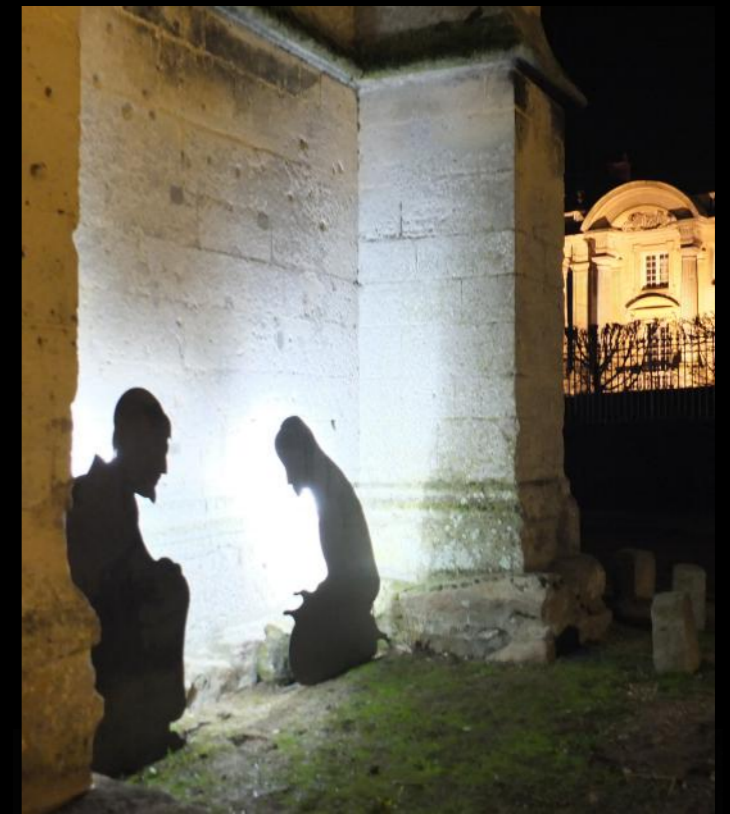

"Cette crèche est magnifique! Les enfants veulent toujours s'en approcher. Ce que je ressens est un "silence chantant", une invitation à l'adoration".

"Votre nativité a eu un grand succès sur mon balcon. Un couple d'inconnus a même déposé chez moi - émerveillés - un mot de remerciements".

Cette crèche raconte à tous, dans sa simplicité, une belle histoire :

Le temps
de l'Avent ... et le jour de Noël !

Personnages en fer 3 mm, avec peinture époxy,
Découpe laser - fabrication française
Les lumières sont assemblées par un atelier
employant des personnes porteuses de handicap (ESAT).
Livraison à domicile, Installation rapide et simple
Modèle déposé, gamme plug and pray (!)

Pour installer crechelumiere, il suffit :

d'un mur clair
d'une source d'alimentation électrique.

Possibilité de :

Poser et fixer les personnages au sol
Fixer les personnages au mur
(à l'aide de 3 chevilles par personnage)