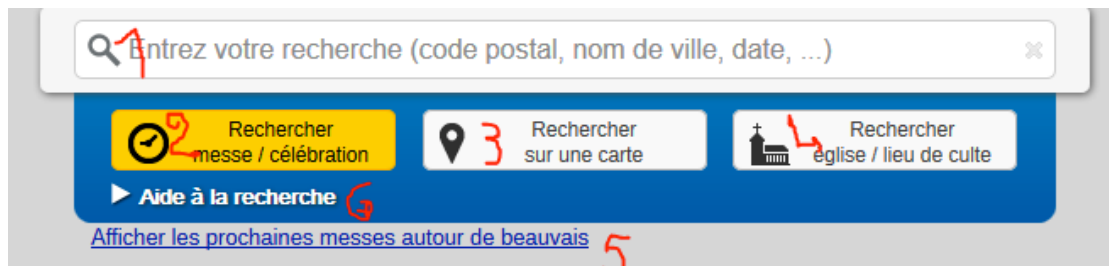

Recherche simple

Dans

le cadre (1), entrez le nom d'une commune, un code postal...

Pour avoir l'information sur une paroisse, indiquez « paroisse » suivi du nom de la paroisse.

Exemple : paroisse Auneuil, paroisse Pays de Chaussée, paroisse Oise et Matz ...

En dessous, 3 possibilités :

Rechercher messe/célébration (2) est sélectionné au départ (sur fond jaune), mais vous pouvez sélectionner (en cliquant dessus)

Recherche sur une carte (3),

Rechercher église ou lieu de culte (4)

Vous pouvez même afficher les prochaines messes autour de l'endroit où vous êtes (ici Beauvais) (5)