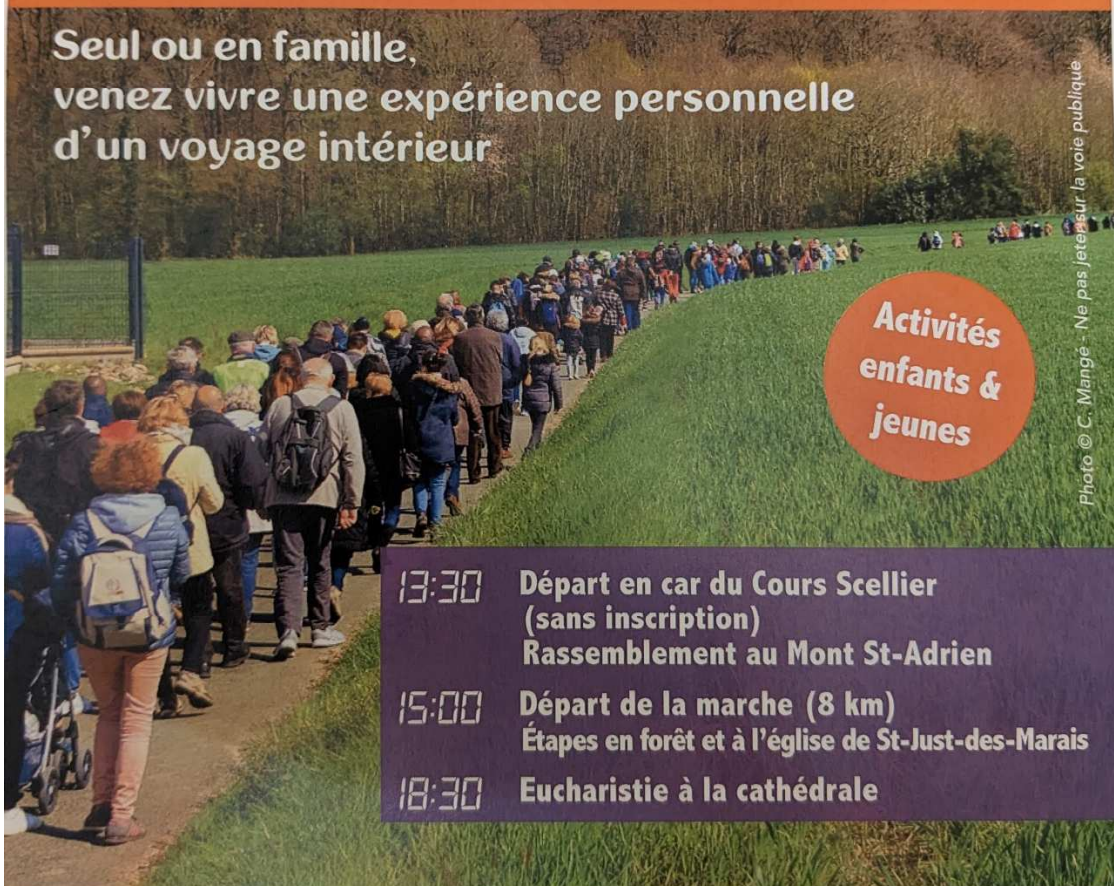

Marche des Rameaux

SAMEDI 1^{ER} AVRIL 2023

Mont Saint-Adrien > Cathédrale de Beauvais

Seul ou en famille,
venez vivre une expérience personnelle
d'un voyage intérieur

Photo © C. Mangé - Ne pas jeter sur la voie publique

**Activités
enfants &
jeunes**

- 13:30** Départ en car du Cours Scellier
(sans inscription)
Rassemblement au Mont St-Adrien
- 15:00** Départ de la marche (8 km)
Étapes en forêt et à l'église de St-Just-des-Marais
- 18:30** Eucharistie à la cathédrale