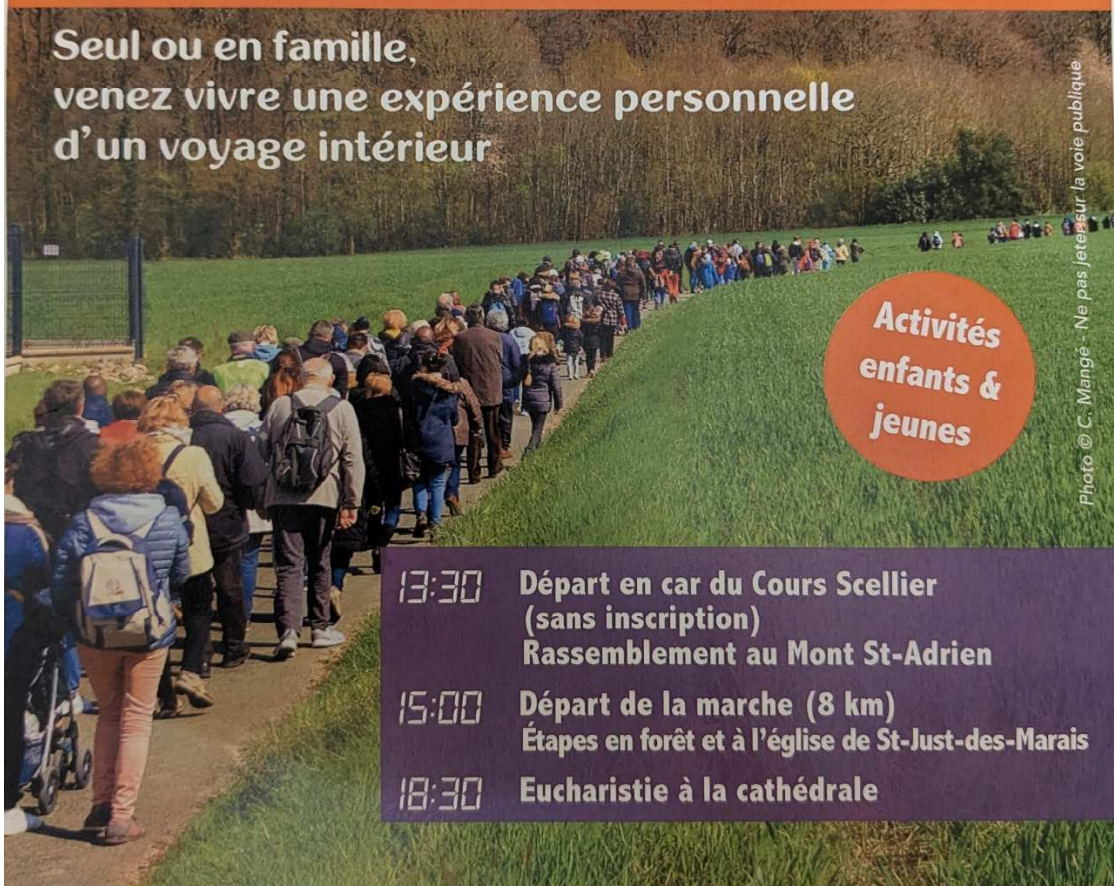

# Marche des Rameaux

**SAMEDI 1<sup>ER</sup> AVRIL 2023**

**Mont Saint-Adrien > Cathédrale de Beauvais**

Seul ou en famille,  
venez vivre une expérience personnelle  
d'un voyage intérieur

Photo © C. Mangé - Ne pas jeter sur la voie publique

**Activités  
enfants &  
jeunes**

- 13:30** Départ en car du Cours Scellier  
(sans inscription)  
Rassemblement au Mont St-Adrien
- 15:00** Départ de la marche (8 km)  
Étapes en forêt et à l'église de St-Just-des-Marais
- 18:30** Eucharistie à la cathédrale