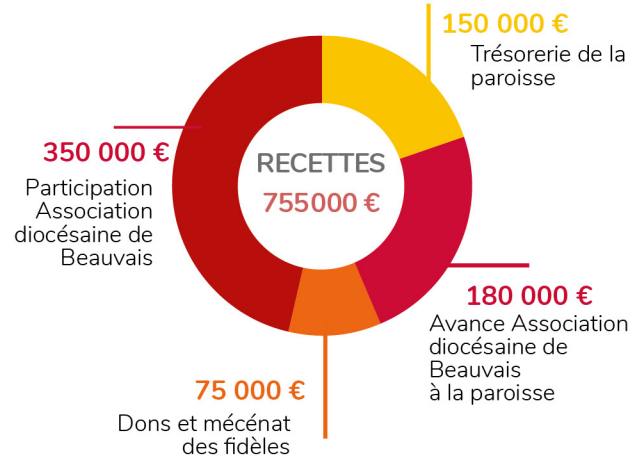

SOUSCRIPTION

Oui ! Je participe à la re-construction des salles paroissiales de Gouvieux

NOM : .....

Prénom : .....

N° Rue Bâtiment Etage : .....

Code postal : .....

Ville : .....

Téléphone : .....

E-mail : .....

Je souhaite faire un don

1. ☐ 40 €   ☐ 65 €   ☐ 150 €
   ☐ 300 €   ☐ autre : ..... €

☐ Par chèque à l'ordre de « ADB-Gouvieux »

☐ Via le site web diocésain sécurisé :

<https://donchantiers.diocese-beauvais.fr/>

en sélectionnant « Gouvieux » dans les listes déroulantes.

Bulletin à retourner au presbytère :

Abbé Marc Depecker

2 rue des Repas

60270 Gouvieux

Je recevrai un reçu fiscal.

Conformément à la loi « Informatique et Libertés » du 06.01.1978 ainsi qu'à la réglementation européenne relative à la protection des données personnelles en vigueur depuis le 25.05.2018, vous disposez d'un droit d'accès et de rectification des données vous concernant en contactant l'Association Diocésaine de Beauvais.