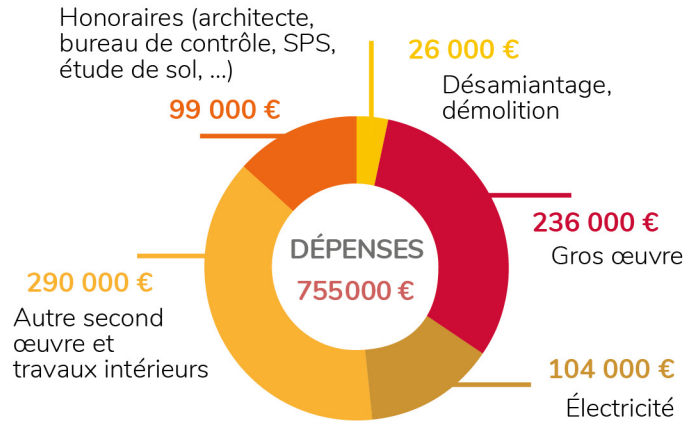

SOUSCRIPTION

Oui ! Je participe à la re-construction des salles paroissiales de Gouvieux

NOM : .....

Prénom : .....

N° Rue Bâtiment Etage : .....

Code postal : .....

Ville : .....

Téléphone : .....

E-mail : .....

Je souhaite faire un don

1. ☐ 40 €   ☐ 65 €   ☐ 150 €
   ☐ 300 €   ☐ autre : ..... €

☐ Par chèque à l'ordre de « ADB-Gouvieux »

☐ Via le site web diocésain sécurisé :

<https://donchantiers.diocese-beauvais.fr/>

en sélectionnant « Gouvieux » dans les listes déroulantes.

Bulletin à retourner au presbytère :

Abbé Marc Depecker

2 rue des Repas

60270 Gouvieux

Je recevrai un reçu fiscal.

Conformément à la loi « Informatique et Libertés » du 06.01.1978 ainsi qu'à la réglementation européenne relative à la protection des données personnelles en vigueur depuis le 25.05.2018, vous disposez d'un droit d'accès et de rectification des données vous concernant en contactant l'Association Diocésaine de Beauvais.