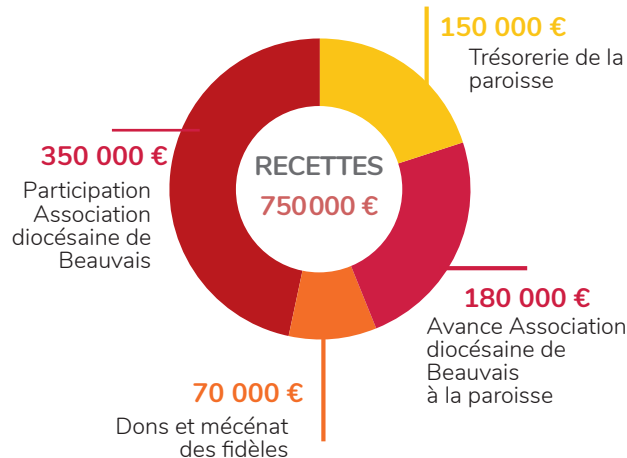

SOUSCRIPTION

Oui ! Je participe à la re-construction des salles paroissiales de Gouvieux

NOM : .....

Prénom : .....

N° Rue Bâtiment Etage : .....

Code postal : .....

Ville : .....

Téléphone : .....

E-mail : .....

Je souhaite faire un don

1. ☐ 40 €   ☐ 65 €   ☐ 150 €
   ☐ 300 €   ☐ autre : ..... €

☐ Par chèque à l'ordre de « ADB-Gouvieux »

☐ Via le site web diocésain sécurisé :

<https://donchantiers.diocese-beauvais.fr/>

en spécifiant dans la liste déroulante la paroisse.

Bulletin à retourner au presbytère :

Abbé Marc Depecker
2 rue des Repas
60270 Gouvieux

Je recevrai un reçu fiscal.

Conformément à la loi « Informatique et Libertés » du 06.01.1978 ainsi qu'à la réglementation européenne relative à la protection des données personnelles en vigueur depuis le 25.05.2018, vous disposez d'un droit d'accès et de rectification des données vous concernant en contactant l'Association Diocésaine de Beauvais.